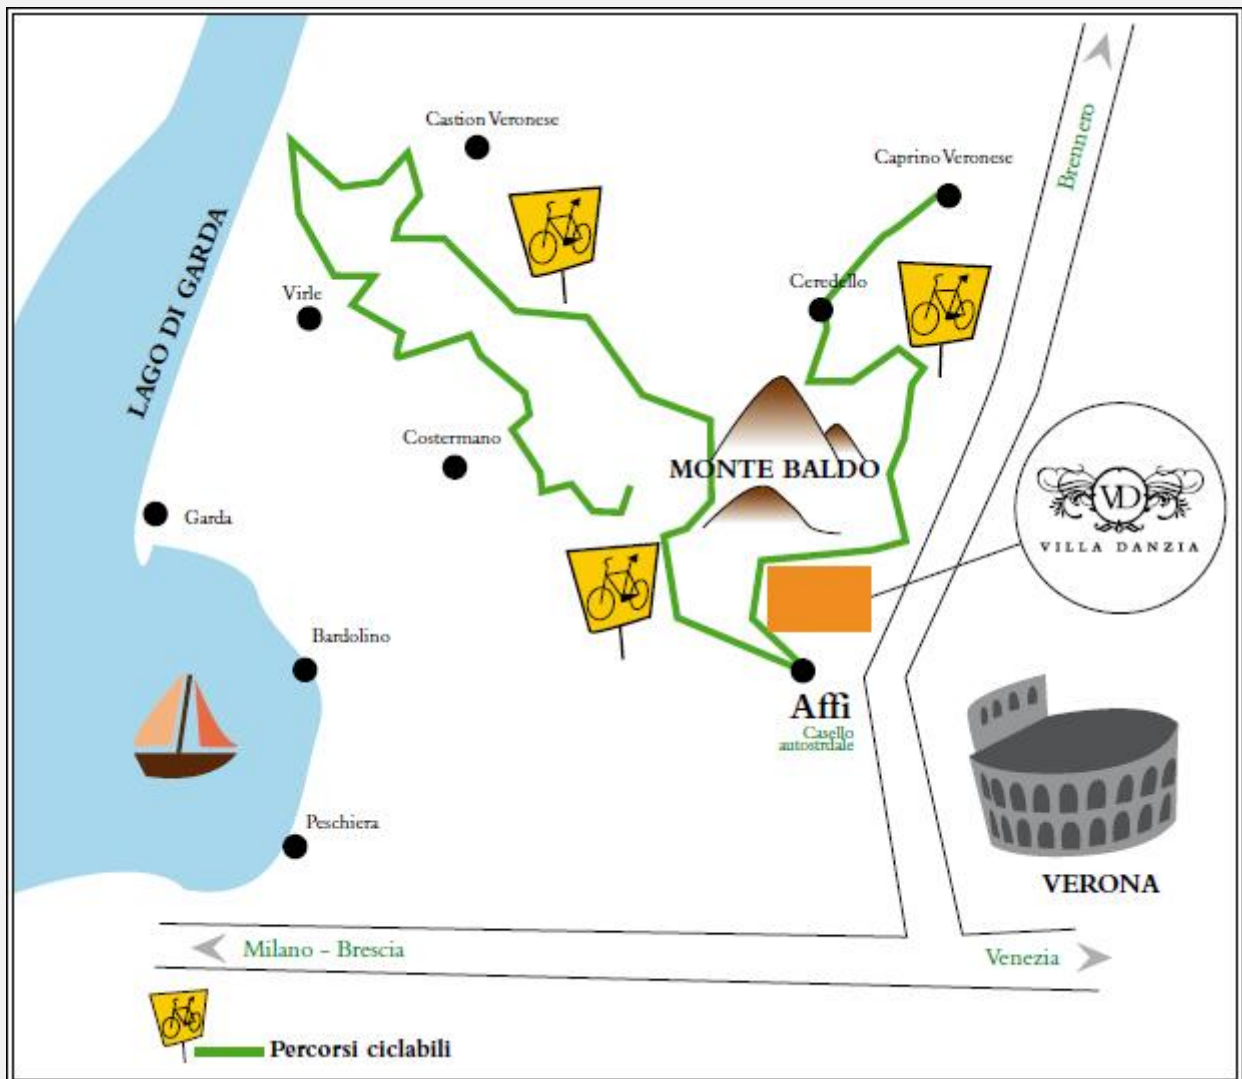

Dalla lottizzazione parte un collegamento ad un ampio sistema di ciclabili il quale collega Villa Danzia con Affi e i comuni limitrofi.

La nuova lottizzazione, da cui si accede comodamente ai principali nodi **autostradali del Nord Italia**, è anche un punto di partenza ideale per raggiungere comodamente la città di Verona, a soli 20 km di distanza.

La lottizzazione “Le Danzie” non è solo una scelta di stile, ma una scelta di vita, di un luogo dove poter respirare un’aria di storia e modernità al tempo stesso, ma soprattutto un posto dove sentirsi a casa.